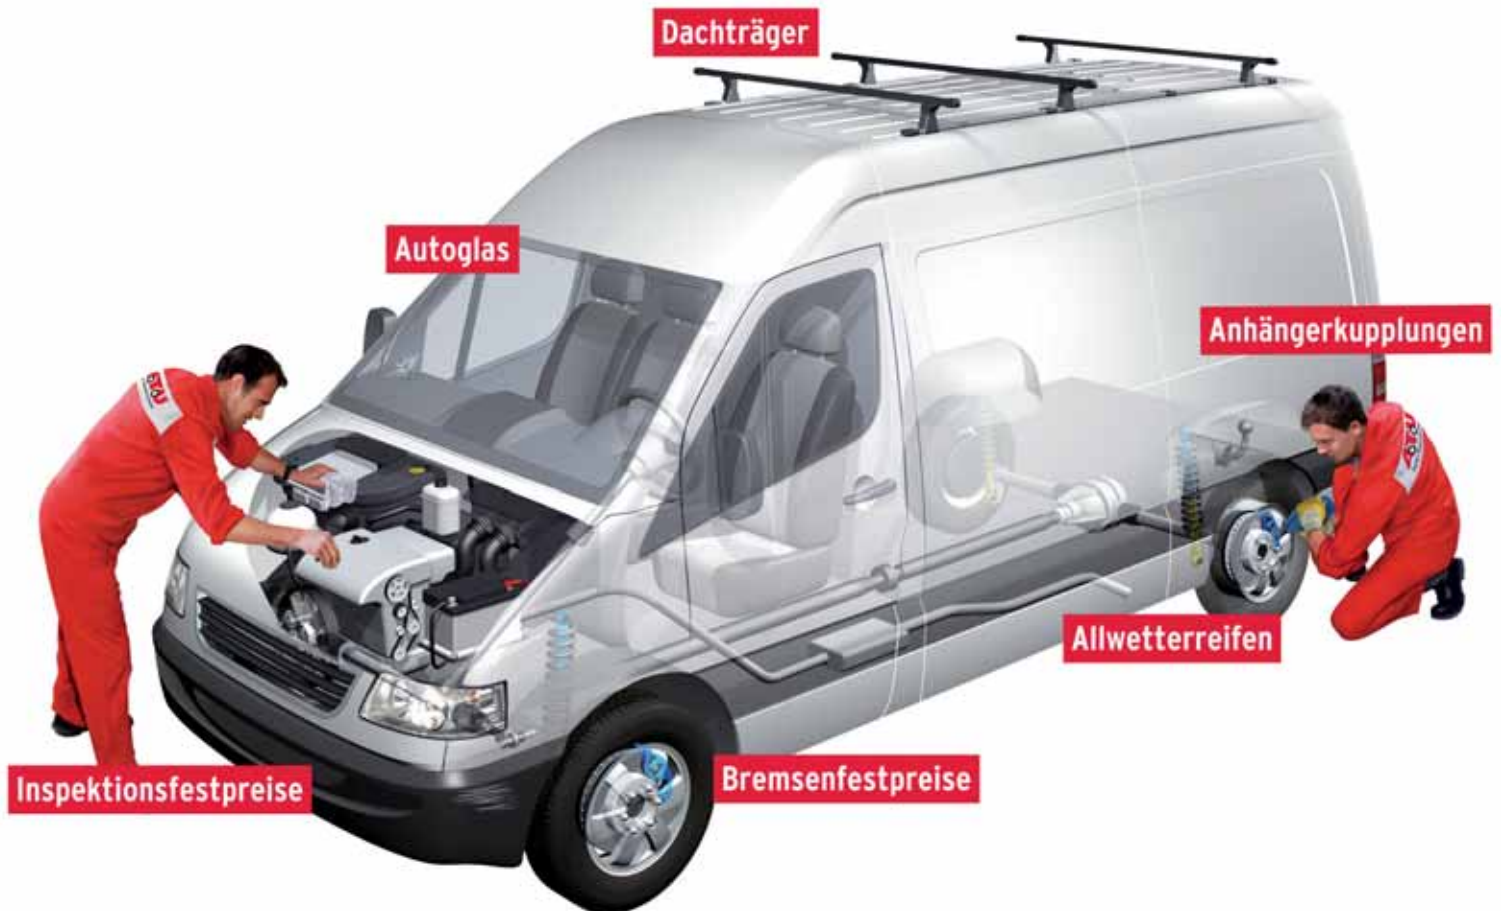

Unser Rundum-Service für Ihren Transporter.

600 x in Deutschland.

Durch unsere Rundum-Betreuung Ihrer Transporter fahren Sie zu jeder Zeit sicher. Ob Sie über einen oder mehrere Transporter verfügen: bei uns erhalten Sie maßgeschneiderte Angebote abgestimmt auf die Bedürfnisse Ihres Fuhrparks - professionell und transparent. Rufen Sie uns an (0180 5 33 44 00*) oder schreiben Sie uns eine E-Mail (b2b@de.atu.eu).